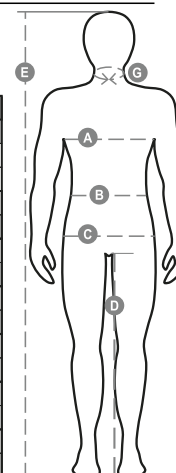

# SECURITY

000350-0093

Parka quattro usi in alta visibilità con bande 3M, composto da: giacca esterna non imbottita, zip in plastica con cursore in metallo coperta da patta e bottoni, cappuccio sagomato e coulisse richiudibile nel colletto, polsini regolabili elasticizzati, due ampie tasche frontali con cerniera e patta, portacellulare, cuciture termonastrate. Giubbino interno maniche staccabili, imbottito, zip in plastica con cursore in metallo, polsino elasticizzato, due tasche frontali con zip, porta badge, colletto in micropile, zip interna.

**Composizione:** 100% POLIESTERE SPALMATO POLIURETANO

**Aspetto:** TAFFETA' POLIESTERE SPALMATO PU 300D

**Peso:** 170 GR/MQ

**Taglie:** S-M-L-XL-XXL-3XL-4XL

**Imballo:** 1/5

**MADE IN:** MADE IN CHINA

**HS CODE:** 62019300

## Guida alle taglie

International Sizes	XXS		XS		S		M		L		XL		XXL		3XL		4XL		5XL	
IT - DE	36	38	40	42	44	46	48	50	52	54	56	58	60	62	64	66	68	70	72	74
FR - ES	32	34	36	38	40	42	44	46	48	50	52	54	56	58	60	62	64	66	68	70
UK	29	30	31	33	34	36	38	39	41	42	44	46	47	48	50	52	53	55	56	58
<b>(G) - cm</b>	37	37	38	38	39	39	40	40	41	41	42,5	42,5	44	44	45	45	46	46	47	47
<b>(G) - in</b>	14½	14½	15	15	15½	15½	15¾	15¾	16	16	16¾	16¾	17¼	17¼	17¾	17¾	18	18	18½	18½
<b>(A) - cm</b>	72	76	80	84	88	92	96	100	104	108	112	116	120	124	128	132	136	140	144	148
<b>(A) - in</b>	28	30	31	33	34	36	38	39	41	42	44	46	47	48	50	52	53	55	56	58
<b>(B) - cm</b>	64	68	72	74	76	80	84	88	92	96	100	104	108	112	116	120	124	128	132	136
<b>(B) - in</b>	25	27	28	29	30	32	33	34	36	38	40	41	43	45	46	48	49	51	52	54
<b>(C) - cm</b>	80	84	88	90	92	96	100	104	108	112	116	120	124	128	132	136	140	144	148	152
<b>(C) - in</b>	31	33	34	35	36	38	39	41	42	44	46	47	49	50	52	53	55	56	58	59
<b>(D) - cm</b>	82	82	84	84	85	85	86	86	87	87	88	88	88	88	88	88	89	89	89	89
<b>(D) - in</b>	32	32	33	33	33	33	33	33	34	34	34	34	34	34	34	34	35	35	35	35
<b>(E) - cm</b>					170/181				175/187				175/189							
<b>(E) - in</b>					67/71				69/73				69/75							